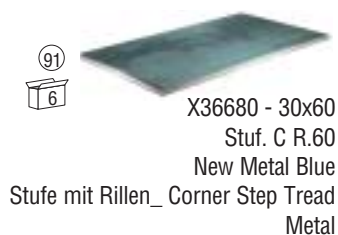

51
11

*Auf Netz > on net > sur net > su rete

Formstücke > Trims > Pièces spéciales > Pezzi speciali

66
10

X69067 - 9x60
Fusion Metal Brown
Sockel_Bull Nose
Metal

88
6

X36067 - 30x60
Stuf. +R.60
Fusion Metal Brown
Stufe mit Rillen_Step Tread
Metal

91
6

X36667 - 30x60
Stuf. C R.60
Fusion Metal Brown
Eckstufe mit Rillen_Corner Step Tread
Metal

Fusion Metal Blue

X60080 - 60x60
Fusion Metal Blue

X12680 - 120x60
Fusion Metal Blue

X12380 - 120x3
Fusion Metal Blue

X12580 - 120x15
Fusion Metal Blue

X63080 - 60x30
Fusion Metal Blue

X45080 - 45x45
Fusion Metal Blue

Fusion Metal Brown

Porcelaingres GmbH
Irisstrasse 1
D-03226 Vetschau - Deutschland
Tel. +49 (0)35433-597136
Fax +49 (0)35433-597170
info@porcelaingres.com
www.porcelaingres.com